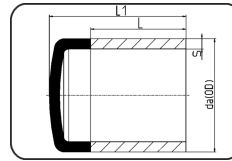

PE 100 Stubb Suðufitting

Stubbsuðu

Botnlök Stutt
PE 100 Svart

Þvermál	Vörunúmer	Vörulýsing	SDR	s mm	L mm	L1 mm	Þyngd
355	25.004.6355.11	PE SUÐU FITTING ISO S-5	11	32,2	300	420	16.23
400	25.004.6400.11	PE SUÐU FITTING ISO S-5	11	36,3	300	430	21.2
450	25.004.6450.11	PE SUÐU FITTING ISO S-5	11	40,9	300	435	27.49
500	25.004.6500.11	PE SUÐU FITTING ISO S-5	11	45,4	300	445	34.36