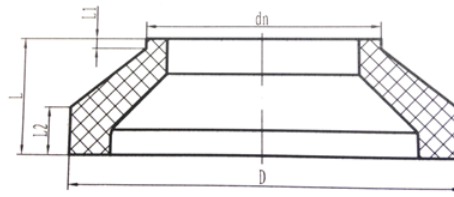

PEH SDR 17 Minkanir Stuttar

GERÐ A

GERÐ B

Vörunúmer	Vörulýsing	Þvermál	SDR	L	L1	L2
BFRS450400B	Minkanir Steyptar	450-400	17	105	35	35
BFRS500400B	Minkanir Steyptar	500-400	17	185	20	43
BFRS500450B	Minkanir Steyptar	500-450	17	105	35	35
BFRS560400B	Minkanir Steyptar	560-400	17	190	28	45
BFRS560450B	Minkanir Steyptar	560-450	17	175	35	35
BFRS560500B	Minkanir Steyptar	560-500	17	105	35	35
BFRS630400B	Minkanir Steyptar	630-400	17	315	35	35
BFRS630450B	Minkanir Steyptar	630-450	17	240	30	25
BFRS630500B	Minkanir Steyptar	630-500	17	105	35	35
BFRS630560B	Minkanir Steyptar	630-560	17	105	35	35
BFRS710630B	Minkanir Steyptar	710-630	17	131	52	46
BFRS800630B	Minkanir Steyptar	800-630	17	221	47	49
BFRS800710B	Minkanir Steyptar	800-710	17	125	40	54
BFRS900800B	Minkanir Steyptar	900-800	17	139	47	65
BFRS1000800B	Minkanir Steyptar	1000-800	17	215	50	55
BFRS1000900B	Minkanir Steyptar	1000-900	17	137	40	55
BFRS1200800B	Minkanir Steyptar	1200-800	17	100	30	290
BFRS1200900B	Minkanir Steyptar	1200-900	17	100	30	260
BFRS12001000B	Minkanir Steyptar	1200-1000	17	95	30	195