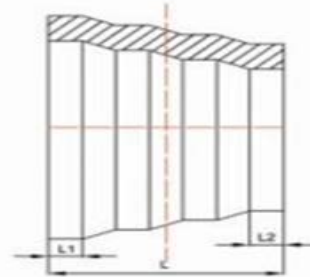

## PEH 100 Minkanir sj

**Gerð A**

**Gerð B**

Vörunúmer	Vörulýsing	Þvermál	SDR	L	L1	L2
BFSR355315A	Minkanir Steyptar	355-315 Stutt	11	50	10	36
BFSR355280A	Minkanir Steyptar	355-280 Stutt	11	70	10	36
BFSR355250A	Minkanir Steyptar	355-250 Stutt	11	84	10	36
BFSR355225A	Minkanir Steyptar	355-225 Stutt	11	95	10	36
BFSR355200A	Minkanir Steyptar	355-200 Stutt	11	105	10	36
BFSR355180A	Minkanir Steyptar	355-180 Stutt	11	115	10	36
BFSR355160A	Minkanir Steyptar	355-160 Stutt	11	120	10	36
BFSR400355A	Minkanir Steyptar	400-355 Stutt	11	70	10	50
BFSR400315A	Minkanir Steyptar	400-315 Stutt	11	90	10	50
BFSR400280A	Minkanir Steyptar	400-280 Stutt	11	105	10	50
BFSR400250A	Minkanir Steyptar	400-250 Stutt	11	120	10	50
BFSR400225A	Minkanir Steyptar	400-225 Stutt	11	130	10	50
BFSR400200A	Minkanir Steyptar	400-200 Stutt	11	140	10	50
BFSR400180A	Minkanir Steyptar	400-180 Stutt	11	150	10	50
BFSR400160A	Minkanir Steyptar	400-160 Stutt	11	160	10	50
BFSR450400A	Minkanir Steyptar	450-400 Stutt	11	70	10	50
BFSR450355A	Minkanir Steyptar	450-355 Stutt	11	90	10	50
BFSR450315A	Minkanir Steyptar	450-315 Stutt	11	100	10	50
BFSR450280A	Minkanir Steyptar	450-280 Stutt	11	120	10	50
BFSR450250A	Minkanir Steyptar	450-250 Stutt	11	130	10	50
BFSR450225A	Minkanir Steyptar	450-225 Stutt	11	140	10	50
BFSR450200A	Minkanir Steyptar	450-200 Stutt	11	150	10	50