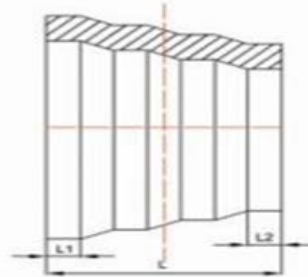

Gerð B

Vörunúmer	Vörulýsing	Þvermál	SDR	L	L1	L2
BFSR450180A	Minkanir Steyptar	450-180 Stutt	11	160	10	50
BFSR500450A	Minkanir Steyptar	500-450 Stutt	11	65	10	48
BFSR500400A	Minkanir Steyptar	500-400 Stutt	11	82	10	48
BFSR500355A	Minkanir Steyptar	500-355 Stutt	11	95	10	48
BFSR500315A	Minkanir Steyptar	500-315 Stutt	11	110	10	48
BFSR500280A	Minkanir Steyptar	500-280 Stutt	11	120	10	48
BFSR500250A	Minkanir Steyptar	500-250 Stutt	11	130	10	48
BFSR500225A	Minkanir Steyptar	500-225 Stutt	11	140	10	48
BFSR500200A	Minkanir Steyptar	500-200 Stutt	11	160	10	48
BFSR560500A	Minkanir Steyptar	560-500 Stutt	11	80	10	60
BFSR560450A	Minkanir Steyptar	560-450 Stutt	11	100	18	60
BFSR560400A	Minkanir Steyptar	560-400 Stutt	11	115	20	60
BFSR560355A	Minkanir Steyptar	560-355 Stutt	11	130	20	60
BFSR560315A	Minkanir Steyptar	560-315 Stutt	11	145	20	60
BFSR560280A	Minkanir Steyptar	560-280 Stutt	11	160	15	60
BFSR630560A	Minkanir Steyptar	630-560 Stutt	11	80	10	60
BFSR630500A	Minkanir Steyptar	630-500 Stutt	11	100	10	60
BFSR630450A	Minkanir Steyptar	630-450 Stutt	11	115	10	60
BFSR630400A	Minkanir Steyptar	630-400 Stutt	11	125	20	60
BFSR630355A	Minkanir Steyptar	630-355 Stutt	11	140	20	60
BFSR630315A	Minkanir Steyptar	630-315 Stutt	11	150	20	60
BFSR630280A	Minkanir Steyptar	630-280 Stutt	11	160	15	60