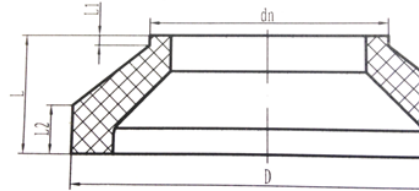

## PEH 100 Minkanir sj

**Gerð A**

**Gerð B**

Vörunúmer	Vörulýsing	Þvermál	SDR	L	L1	L2
BFSR355315A	Minkanir Steyptar	355-315 Stutt	11	50	10	36
BFSR355280A	Minkanir Steyptar	355-280 Stutt	11	70	10	36
BFSR355250A	Minkanir Steyptar	355-250 Stutt	11	84	10	36
BFSR355225A	Minkanir Steyptar	355-225 Stutt	11	95	10	36
BFSR355200A	Minkanir Steyptar	355-200 Stutt	11	105	10	36
BFSR355180A	Minkanir Steyptar	355-180 Stutt	11	115	10	36
BFSR355160A	Minkanir Steyptar	355-160 Stutt	11	120	10	36
BFSR400355A	Minkanir Steyptar	400-355 Stutt	11	70	10	50
BFSR400315A	Minkanir Steyptar	400-315 Stutt	11	90	10	50
BFSR400280A	Minkanir Steyptar	400-280 Stutt	11	105	10	50
BFSR400250A	Minkanir Steyptar	400-250 Stutt	11	120	10	50
BFSR400225A	Minkanir Steyptar	400-225 Stutt	11	130	10	50
BFSR400200A	Minkanir Steyptar	400-200 Stutt	11	140	10	50
BFSR400180A	Minkanir Steyptar	400-180 Stutt	11	150	10	50
BFSR400160A	Minkanir Steyptar	400-160 Stutt	11	160	10	50
BFSR450400A	Minkanir Steyptar	450-400 Stutt	11	70	10	50
BFSR450355A	Minkanir Steyptar	450-355 Stutt	11	90	10	50
BFSR450315A	Minkanir Steyptar	450-315 Stutt	11	100	10	50
BFSR450280A	Minkanir Steyptar	450-280 Stutt	11	120	10	50
BFSR450250A	Minkanir Steyptar	450-250 Stutt	11	130	10	50
BFSR450225A	Minkanir Steyptar	450-225 Stutt	11	140	10	50
BFSR450200A	Minkanir Steyptar	450-200 Stutt	11	150	10	50