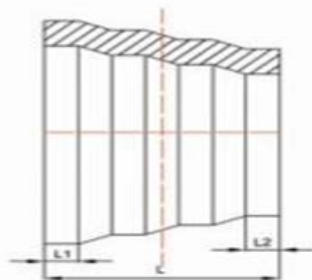

Gerð B

Vörunúmer	Vörulýsing	Þvermál	SDR	L	L1	L2
BFSR710630A	Minkanir Steyptar	710-630 Stutt	11	85	10	65
BFSR710560A	Minkanir Steyptar	710-560 Stutt	11	100	10	65
BFSR710500A	Minkanir Steyptar	710-500 Stutt	11	110	10	65
BFSR710450A	Minkanir Steyptar	710-450 Stutt	11	120	10	65
BFSR710400A	Minkanir Steyptar	710-400 Stutt	11	130	10	65
BFSR710355A	Minkanir Steyptar	710-355 Stutt	11	145	10	65
BFSR800710A	Minkanir Steyptar	800-710 Stutt	11	96	10	75
BFSR800630A	Minkanir Steyptar	800-630 Stutt	11	115	10	75
BFSR800560A	Minkanir Steyptar	800-560 Stutt	11	130	10	75
BFSR800500A	Minkanir Steyptar	800-500 Stutt	11	145	10	75
BFSR800450A	Minkanir Steyptar	800-450 Stutt	11	155	10	75
BFSR800400A	Minkanir Steyptar	800-400 Stutt	11	165	10	75
BFSR800355A	Minkanir Steyptar	800-355 Stutt	11	180	10	75