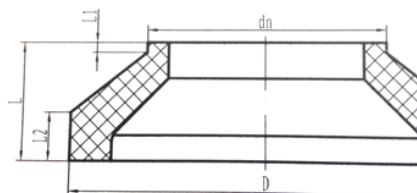

Pípan.is
Þekking, Reynsla, Þjónusta

50+ Ára reynsla í vatns og frárennslis lögnum.
Efnissala - Verksala - Sérsmíði - Ráðgjöf

PEH 100 Minkanir sj

Gerð A