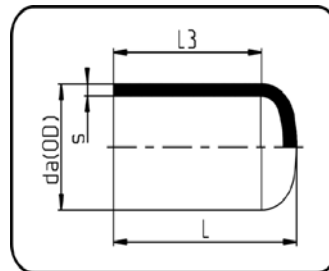

PE 100 svart